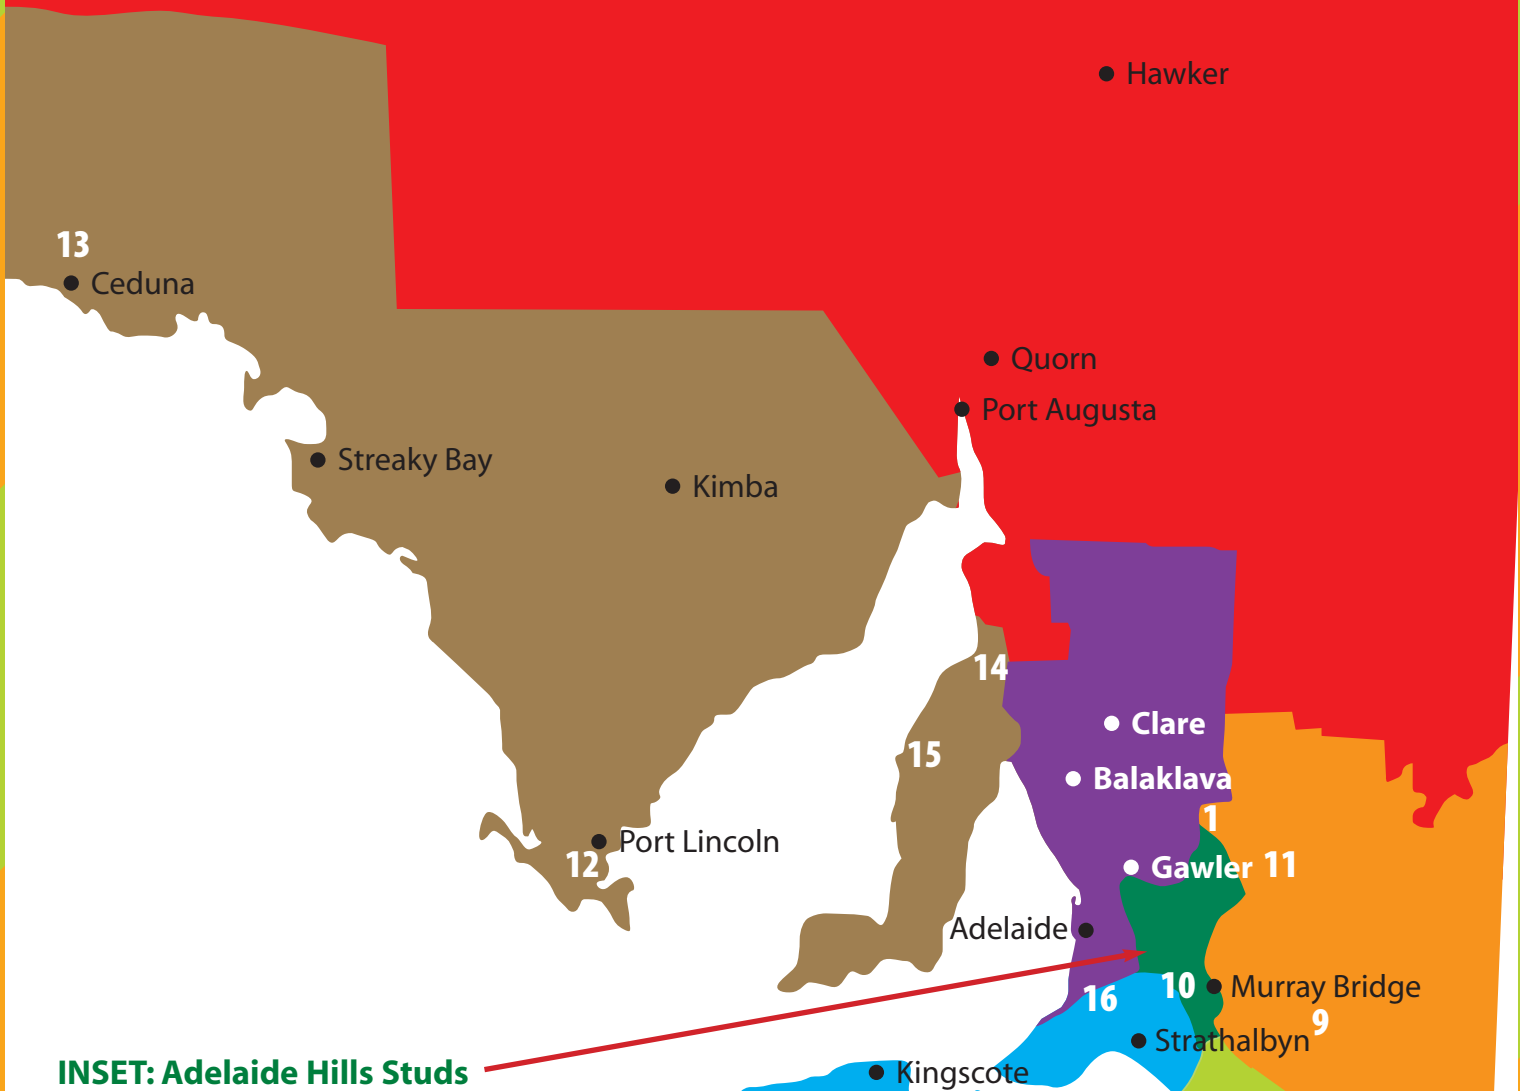

SOUTH AUSTRALIAN STUDS

INSET: Adelaide Hills Studs

MAP CODE

- | | |
|----------------------|---------------------|
| 1 Lindsay Park | 12 Grayview Stud |
| 2 Oakside Park Stud | Starview Park |
| 3 Kenton Valley Stud | King's Corner Stud |
| 4 Dibden Park Stud | Swandale Stud |
| 5 Willow Grove Stud | Emu Bottom |
| 6 Tantallon Stud | 13 Lunar Lodge |
| 7 Thompson Lodge | 14 Glenrae Stud |
| 8 Treloar Property | 15 Kambula Stud |
| 9 Lakewood Stud | 16 Moore Property |
| 10 Ingo Park | 17 Masters Property |
| 11 McMahon Farm | |