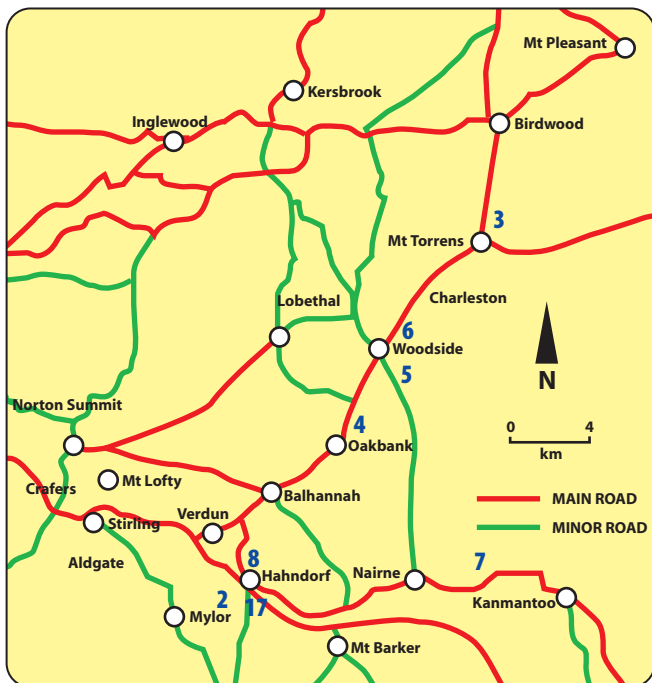

SOUTH AUSTRALIAN STUDS

INSET: Adelaide Hills Studs

MAP CODE

- | | |
|----------------------|---------------------|
| 1 Lindsay Park | 12 Grayview Stud |
| 2 Oakside Park Stud | Starview Park |
| 3 Kenton Valley Stud | King's Corner Stud |
| 4 Dibden Park Stud | Swandale Stud |
| 5 Willow Grove Stud | Emu Bottom |
| 6 Tantallon Stud | 13 Lunar Lodge |
| 7 Thompson Lodge | 14 Glenrae Stud |
| 8 Treloar Property | 15 Kambula Stud |
| 9 Lakewood Stud | 16 Moore Property |
| 10 Ingo Park | 17 Masters Property |
| 11 McMahon Farm | |